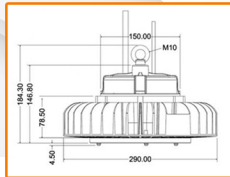

PROIETTORI LED

€ 90,00

100W dimmerabile
4000K 14000 Lumen
IP 65
Diametro 260 mm

€ 129,00

220W dimmerabile
4000K 30800 Lumen
IP 65
Diametro 290 mm

YESSS
GROUP
FORNITURE MATERIALE ELETTRICO

WWW.YESSS.IT

 IN HOUSE LED